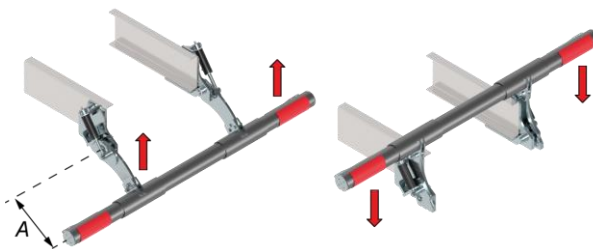

Realice su pedido en:

Email: ventas@adaico.com

Tel: 948 314313

www.adaico.com

ADAICO