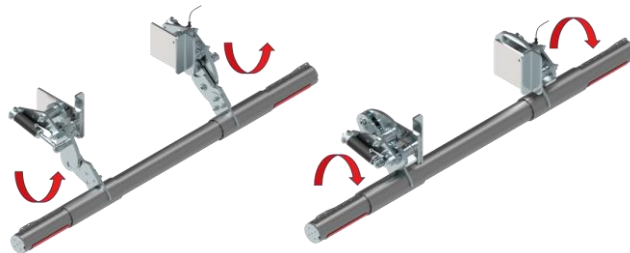

¡Nueva línea!

PARAGOLPES TRASEROS

Paragolpes Trasero Fijo ECE R58.03
 Barre Anti-Encastrement Arrière Fixe ECE R58.03
 Para-Choques Traseiro Fixo Homologado ECE R58.03

Ref	Kg	Ø	Emark	Article	Lot
1701101	100	Ø120	E ₂	Brazo Largo (330 mm.) Bras Long (330 mm.)	1
1701102	100	Ø120	E ₂	Brazo Corto (230 mm.) Bras Court (230 mm.)	1

ECE R58.03

1701102

1701101

Paragolpes Trasero Extensible R58.03
 Barre Anti-Encastrement Arrière Retractable ECE R58.03
 Para-Choques Traseiro Extensível ECE R58.03

Ref	Kg	Emark	Article	Lot
1701121	178	E ₂	Hidráulico Apertura 400 mm. Hydraulique Ouverture 400 mm.	1
1701141	178	E ₂	Manuelle Apertura 400 mm. Manuelle Ouverture 400 mm.	1
1701122	184	E ₂	Hidráulico Apertura 600 mm. Hydraulique Ouverture 600 mm.	1
1701142	184	E ₂	Manuelle Apertura 600 mm. Manuelle Ouverture 600 mm.	1
1701123	188	E ₂	Hidráulico Apertura 750 mm. Hydraulique Ouverture 750 mm.	1
1701143	188	E ₂	Manuelle Apertura 750 mm. Manuelle Ouverture 750 mm.	1
1701124	180	E ₂	Hidráulico Apertura 900 mm. Hydraulique Ouverture 900 mm.	1
1701144	192	E ₂	Manuelle Apertura 900 mm. Manuelle Ouverture 900 mm.	1

ECE R58.03

Manual

Hidráulico

Homologados
ECE R58.03

- ✓ Fijos
- ✓ Extensibles
- ✓ Escamoteables
- ✓ Elevables

Paragolpes Trasero Escamoteable Homologado R58.03
 Barre Anti-Encastrement Arrière Escamotable ECE R58.03
 Para-Choques Traseiro Retrátíl Homologado ECE R58.03

Ref	Kg	Ø	Emark	Lot
1701161	130	Ø100	E ₂	1
1701162	140	Ø120	E ₂	1

ECE R58.03

Paragolpes Trasero Elevable Homologado R58.03
 Barre Anti-Encastrement Arrière Relevable ECE R58.03
 Para-Choques Traseiro Elevável Homologado ECE R58.03