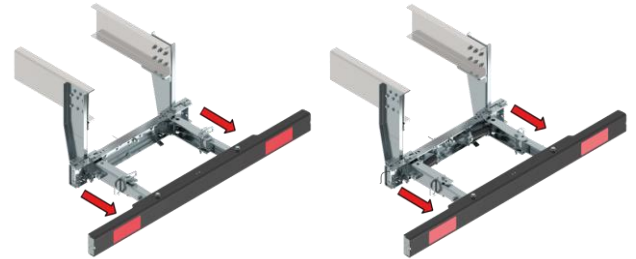

¡Nueva línea!

PARAGOLPES TRASEROS

Paragolpes Trasero Fijo ECE R58.03
 Barre Anti-Encastrement Arrière Fixe ECE R58.03
 Para-Choques Traseiro Fixo Homologado ECE R58.03

Ref	Kg	Ø	Emark	Article	Lot
1701101	100	Ø120	E ₂	Brazo Largo (330 mm.) Bras Long (330 mm.)	1
1701102	100	Ø120	E ₂	Brazo Corto (230 mm.) Bras Court (230 mm.)	1

ECE R58.03

1701102

1701101

Paragolpes Trasero Extensible R58.03
 Barre Anti-Encastrement Arrière Retractable ECE R58.03
 Para-Choques Traseiro Extensível ECE R58.03

Ref	Kg	Emark	Article	Lot
1701121	178	E ₂	Hidráulico Apertura 400 mm. Hydraulique Ouverture 400 mm.	1
1701141	178	E ₂	Manuelle Apertura 400 mm. Manuelle Ouverture 400 mm.	1
1701122	184	E ₂	Hidráulico Apertura 600 mm. Hydraulique Ouverture 600 mm.	1
1701142	184	E ₂	Manuelle Apertura 600 mm. Manuelle Ouverture 600 mm.	1
1701123	188	E ₂	Hidráulico Apertura 750 mm. Hydraulique Ouverture 750 mm.	1
1701143	188	E ₂	Manuelle Apertura 750 mm. Manuelle Ouverture 750 mm.	1
1701124	180	E ₂	Hidráulico Apertura 900 mm. Hydraulique Ouverture 900 mm.	1
1701144	192	E ₂	Manuelle Apertura 900 mm. Manuelle Ouverture 900 mm.	1

ECE R58.03

Manual

Hidráulico

Homologados
ECE R58.03

- ✓ Fijos
- ✓ Extensibles
- ✓ Escamoteables
- ✓ Elevables

Paragolpes Trasero Escamoteable Homologado R58.03
 Barre Anti-Encastrement Arrière Escamotable ECE R58.03
 Para-Choques Traseiro Retrátíl Homologado ECE R58.03

Ref	Kg	Ø	Emark	Lot
1701161	130	Ø100	E ₂	1
1701162	140	Ø120	E ₂	1

ECE R58.03

Paragolpes Trasero Elevable Homologado R58.03
 Barre Anti-Encastrement Arrière Relevable ECE R58.03
 Para-Choques Traseiro Elevável Homologado ECE R58.03