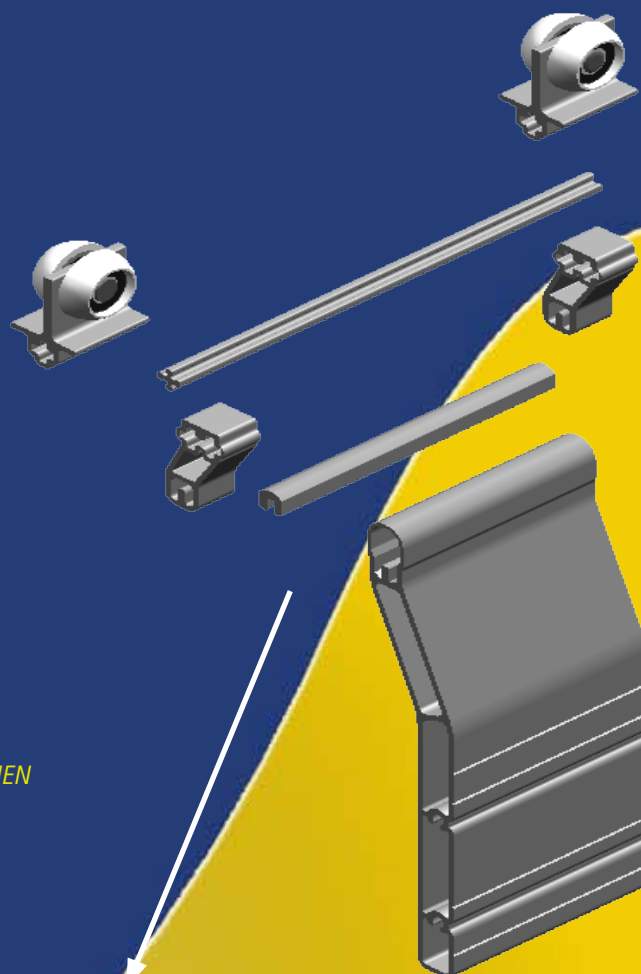

NEW

CARRO DE PILAR / RUNGENTOPTEIL / PILLAR CARRIAGE

8 in 1

BASCULANTE
KIPPBAR
TIPPING

CARRO DE ALUMINIO EXTRUSIONADO DE FÁCIL MONTAJE Y USO

TOPEIL AUS EXTRUDIERTEM ALUMINIUM, EINFACH ZU MONTIEREN UND BEDIENEN

www.adaico.com

NEW

CARRO DE PILAR / RUNGENTOPTEIL / PILLAR CARRIAGE

8 in 1

ADAPTABLE A DIFERENTE TRICARRILES CON 8 DIFERENTES COMPOSICIONES

AN VERSCHIEDENE TYPEN VON ALU-SCHIENEN ANPASSBAR, MIT 8 VERSCHIEDENEN ZUSAMMENSETZUNGEN