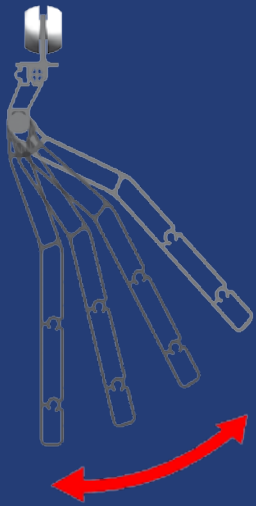

NEW

CARRO DE PILAR / RUNGENTOPTEIL / PILLAR CARRIAGE

8 in 1

BASCULANTE
KIPPBAR
TIPPING

CARRO DE ALUMINIO EXTRUSIONADO DE FÁCIL MONTAJE Y USO

TOPEIL AUS EXTRUDIERTEM ALUMINIUM, EINFACH ZU MONTIEREN UND BEDIENEN

www.adaico.com

NEW

CARRO DE PILAR / RUNGENTOPTEIL / PILLAR CARRIAGE

8 in 1

ADAPTABLE A DIFERENTE TRICARRILES CON 8 DIFERENTES COMPOSICIONES

AN VERSCHIEDENE TYPEN VON ALU-SCHIENEN ANPASSBAR, MIT 8 VERSCHIEDENEN ZUSAMMENSETZUNGEN