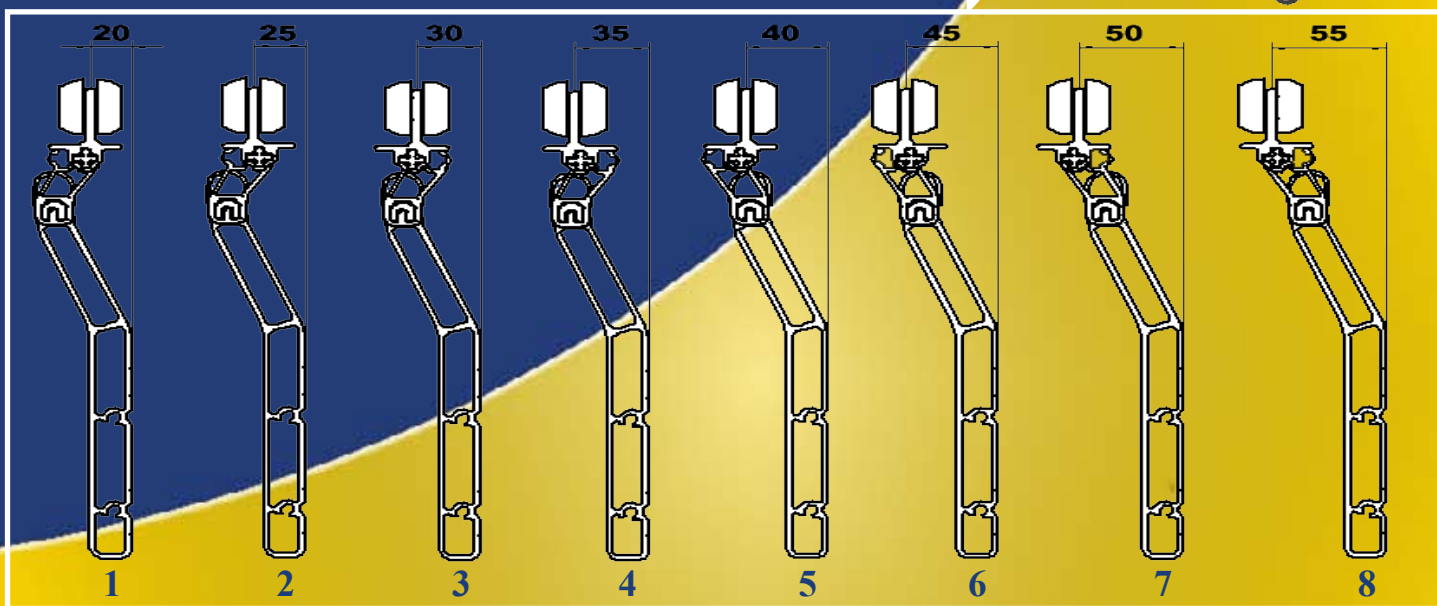

ADAICO, S.L
Tudela, s/n - Ciudad del transporte
31119 Imarcoain (Navarra) - España
Tel. +34 948 314 313
Fax +34 948 314 341
E Mail: ventas@adaico.com
Export: Tel.: +34 948 314 328
E-mail: export@adaico.com
skype adaico

ADAICO, lda.
Rua Simão Bolivar 259 - 5ª Dto. Frente
4470 - 214 Maia - Portugal
Tel. +351 22 941 06 07
Fax +351 22 941 06 11
E Mail: portugal@adaico.com
skype adaicoportugal

ADAICO INTERNATIONAL, GmbH
Oberer Westring 42
33142 Büren - Deutschland
E Mail: export@adaico.com

www.adaico.com