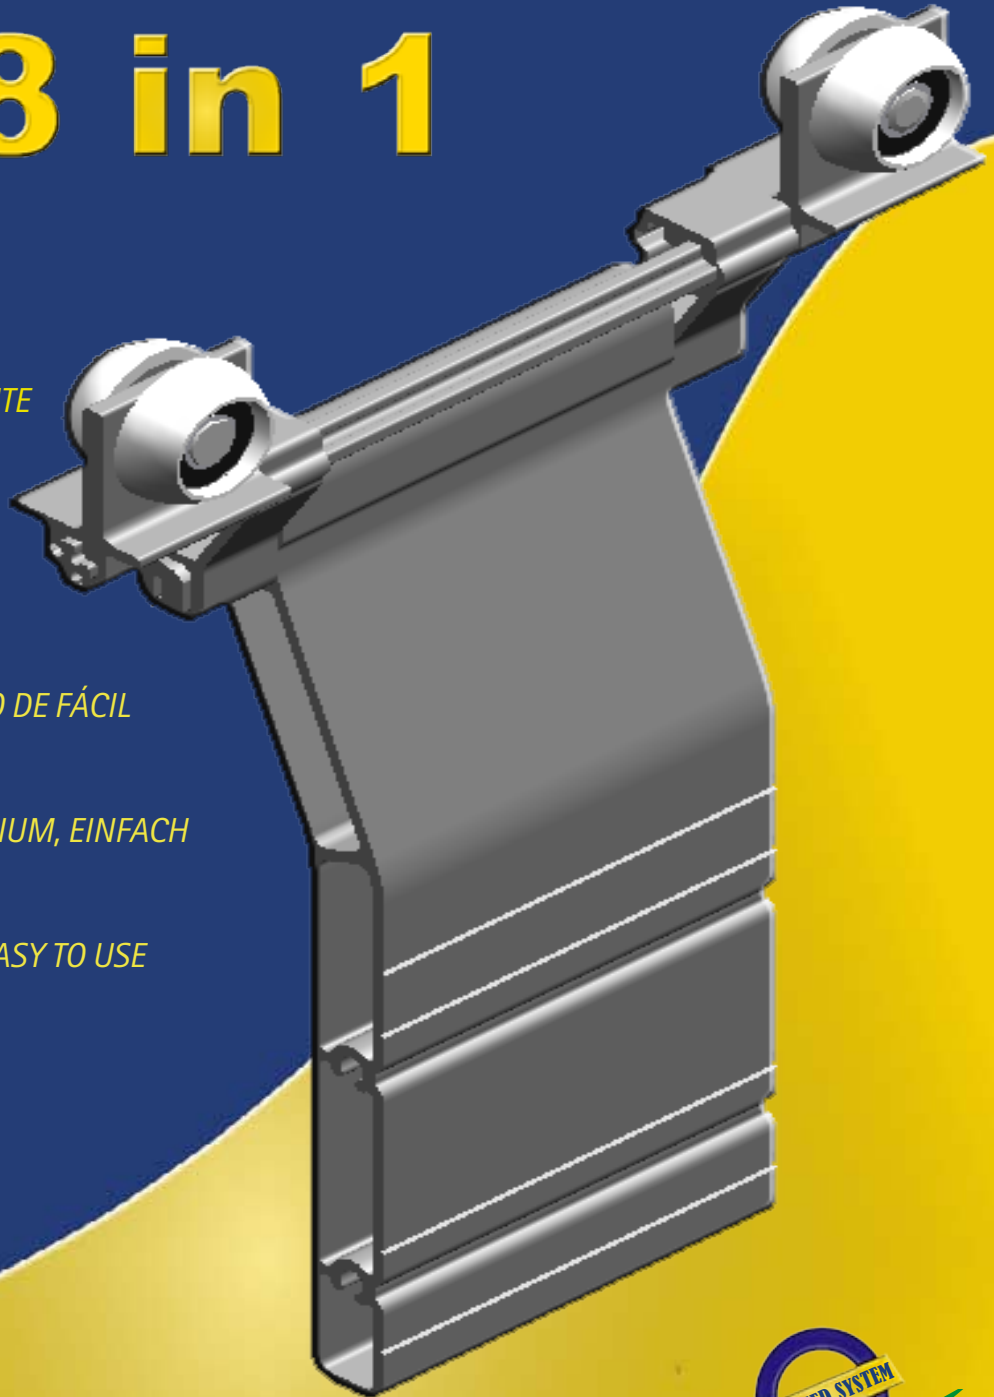

NEW

CARRO DE PILAR / RUNGENTOPTEIL / PILLAR CARRIAGE

8 in 1

BASCULANTE
KIPPBAR
TIPPING

CARRO DE ALUMINIO EXTRUSIONADO DE FÁCIL MONTAJE Y USO

TOPEIL AUS EXTRUDIERTEM ALUMINIUM, EINFACH ZU MONTIEREN UND BEDIENEN

www.adaico.com

NEW

CARRO DE PILAR / RUNGENTOPTEIL / PILLAR CARRIAGE

8 in 1

ADAPTABLE A DIFERENTE TRICARRILES CON 8 DIFERENTES COMPOSICIONES

AN VERSCHIEDENE TYPEN VON ALU-SCHIENEN ANPASSBAR, MIT 8 VERSCHIEDENEN ZUSAMMENSETZUNGEN