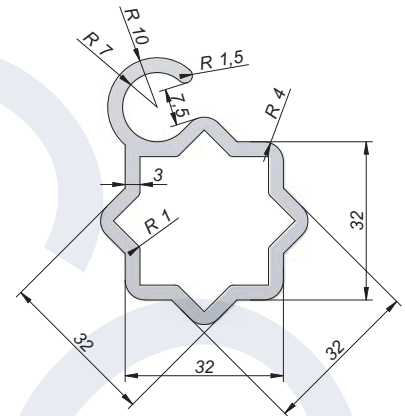

Perfil Lona Estrella 3m. Aluminio
Aluminium Star Curtain Profile 3m.
Perfil Tensor Lona Estrela 3m. Aluminio

Ref	Kg	Mat	Lot
1402522	3,850		1