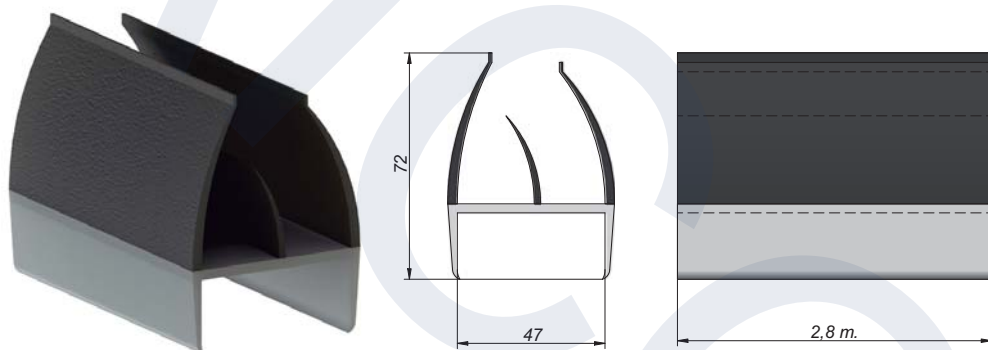

Perfil PVC 2,8mx47
Bar Profile PVC 2,8mx47
Barra Perfil PVC 2,8mx47

Ref	Kg	Mat	Lot
1401070	1,878		1