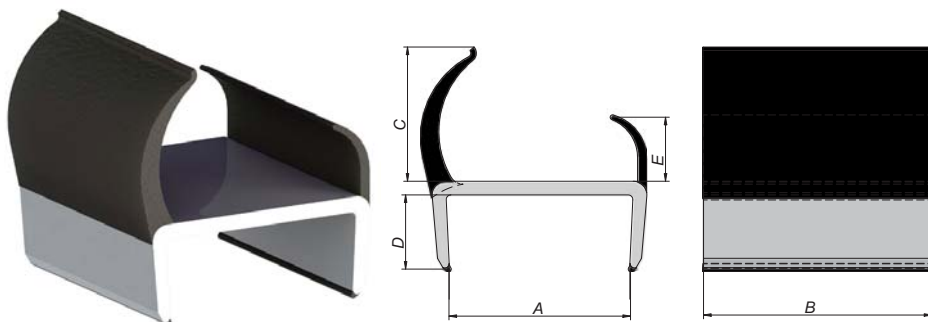

Perfil PVC
Bar Profile PVC
Barra Perfil PVC

Ref	Kg	Mat	A	B	C	D	E	Lot
1401030	2,200		40	5 m.	36	18	20	1
1401032	2,200		35	5 m.	39	20	15	1
1401040	2,100		30	5 m.	36	20	15	1
1401050	2,000		25	5 m.	35	18	15	1
1401060	2,200		20	5 m.	26	18	15	1