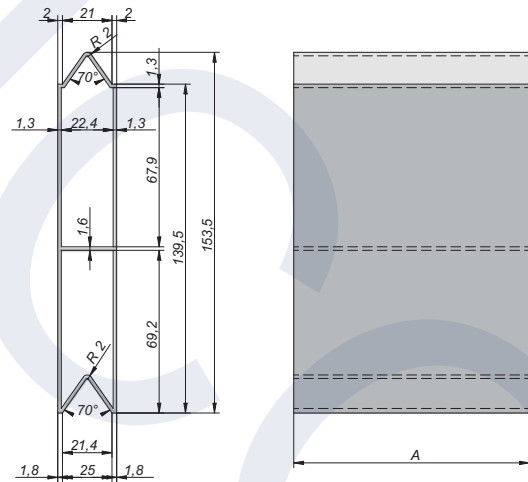

Ref	Kg	Mat	A	Lot
1402090	8,034	Al	6,5m.	1
1402091	4,017	Al	3,25m.	1

Tapón Perfil de Cartola 120x25
Plastic Cap 120x25
Tampa Varanda Plástico 120x25

Ref	Kg	Mat	A	Article	Lot
0502210	0,031	Cap	-	Cap	4

Barra Perfil Apilable 25x140 Aluminio
Bar Profile Side Wall 25x140 Aluminium
Barra Perfil Taipal 25x140 Alumínio

Ref	Kg	Mat	A	Lot
1402100	9,568	Al	6,5m.	1
1402101	4,784	Al	3,25m.	1

PERFILES DE LONA Y TECHO / CURTAIN AND ROOF PROFILES / PERFIS DE LONA E TETO

PERFILES / PROFILES / PERFIS

Perfil Lona 7m.x53x76 Aluminio
Curtain Profile 7m.x53x76 Aluminium
Perfil Lona 7m.x53x76 Aluminio