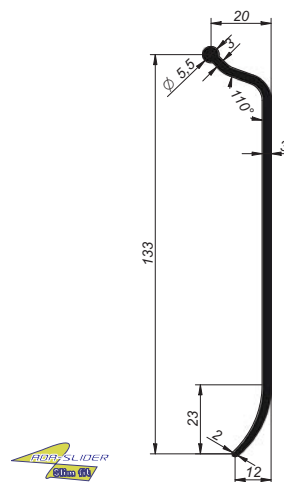

Perfil Lona 3m. xØ34 Aluminio
Aluminium Curtain Profile 3000xØ34
Perfil Lona 3000xØ34 Aluminio

Ref	Kg	Mat	Lot
1402530	3,621		1

Perfil Lona 3m. xØ27 Aluminio
Aluminium Curtain Profile 3000xØ27
Perfil Lona 3000xØ27 Aluminio

Ref	Kg	Mat	Col	A	Espesor Thickness	Lot
1404170	7,427			14m.	4	1
1404172	7,427			14m.	4	1
1404174	39,200			56m.	4	1
1404177	39,500			56m.	4	1

PERFILES DE LONA Y TECHO / CURTAIN AND ROOF PROFILES / PERFIS DE LONA E TETO

Perfil Vierteaguas ADA-SLIDER Slim Fit 14m. PVC
 Side Profile ADA-SLIDER Slim Fit 14m. PVC
 Perfil Banda Lateral ADA-SLIDER Slim Fit 14m. PVC

Ref	Kg	Mat	Col	Espesor Thickness	Lot
1404162	7,360			3	1

PERFILES / PROFILES / PERFIS

Rollo Perfil Interior PVC
 Interior Profile PVC Roll
 Rolo Perfil Interior PVC

Ref	Kg	Mat	Col	A	Espesor Thickness	Lot
1404187	39,300			56m.	4	1
1404190	9,100			14m.	4	1

Rollo Perfil ADA-SLIDER 10m. (e=4) PVC Vertical
 ADA-SLIDER Profile Roll 10 m. PVC Vertical
 Rolo Perfil 10 m. (e=4) ADA-SLIDER PVC Vertical