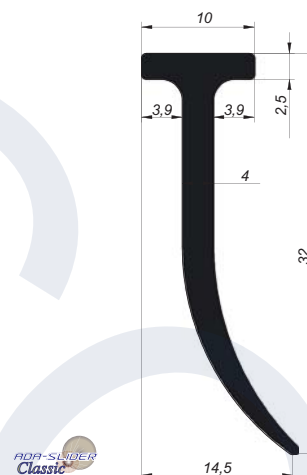

Rollo Perfil ADA-SLIDER 10m. (e=4) PVC Vertical
ADA-SLIDER Profile Roll 10 m. PVC Vertical
Rolo Perfil 10 m. (e=4) ADA-SLIDER PVC Vertical

Ref	Kg	Mat	Col	Pos	A	Espesor Thickness	Lot
1404202	1,768				10m.	4	1