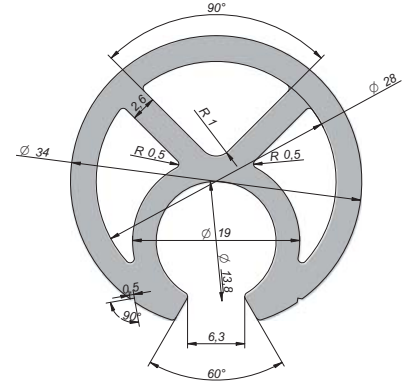

Perfil Lona 3m. xØ34 Aluminio
Aluminium Curtain Profile 3000xØ34
Perfil Lona 3000xØ34 Aluminio

Ref	Kg	Mat	Lot
1402530	3,621		1

Perfil Lona 3m. xØ27 Aluminio
Aluminium Curtain Profile 3000xØ27
Perfil Lona 3000xØ27 Aluminio