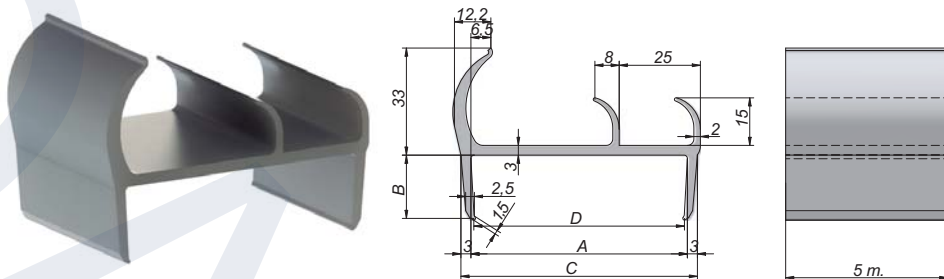

Perfil Puerta PVC
Bar Profile PVC
Barra Perfil PVC

Ref	Kg	Mat	A	B	C	D	Lot
1401010	4,000		85,5	25	91,5	83	1
1401020	3,200		66,7	20	72,7	64	1