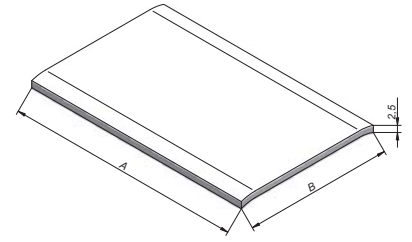

PERFILES DE LONA Y TECHO / CURTAIN AND ROOF PROFILES / PERFIS DE LONA E TETO

PERFILES / PROFILES / PERFIS

Rollo Fleje
Outfolding Roll
Rolo Embalagem

Ref	Kg	Mat	Col	A	B	Espesor Thickness	Lot
1404180	15,000			100m.	63	2,5	1
1404181	2,250			50m.	20	2,5	1