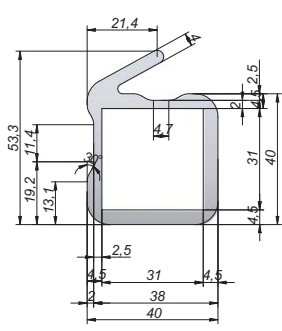

Barra Perfil Techo Acero 7m.x32x34
Roof Profile Steel 7m.x32x34
Barra Perfil Tecto Aço 7m.x32x34

Ref	Kg	Mat	Acabado Sup/Finish	Espesor Thickness	Lot
1403030	9,900	STEEL	Zn	1,5	1

Perfil Lona Aluminio
Curtain Profile Aluminium
Perfil Lona Alumínio

Ref	Kg	Mat	A	Lot
1402511	2,940		3 m.	1
1402512	3,234		3,3 m.	2

Perfil Lona 3m.x53x40 Aluminio
Curtain Profile 3m.x53x40 Aluminium
Perfil Lona 3m.x53x40 Alumínio

Ref	Kg	Mat	Lot
1402505	5,208		1

Perfil Lona 2,55m.x39 Aluminio
Curtain Profile 2,55m.x39 Aluminium
Perfil Lona 2,55m.x39 Alumínio