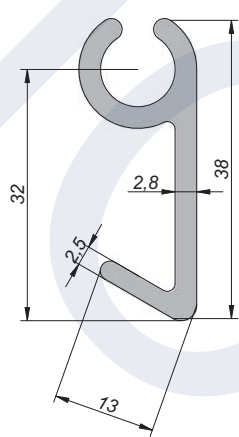

Perfil Lona 2,55m.x39 Aluminio
Curtain Profile 2,55m.x39 Aluminium
Perfil Lona 2,55m.x39 Alumínio

Ref	Kg	Mat	Lot
1402517	1,380		1