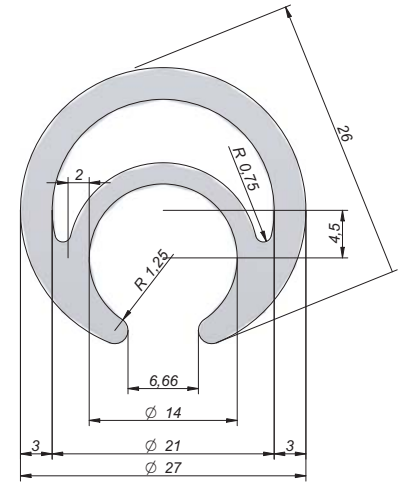

Perfil Lona 3m. xØ27 Aluminio
Aluminium Curtain Profile 3000xØ27
Perfil Lona 3000xØ27 Aluminio

Ref	Kg	Mat	Lot
1402532	2,172		2