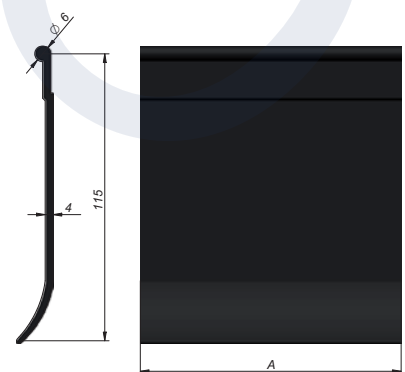

Rollo Perfil Exterior PVC
Profile Roll Exterior PVC
Rolo Perfil Exterior PVC

Ref	Kg	Mat	Col	A	Espesor Thickness	Lot
1404170	7,427			14m.	4	1
1404172	7,427			14m.	4	1
1404174	39,200			56m.	4	1
1404177	39,500			56m.	4	1