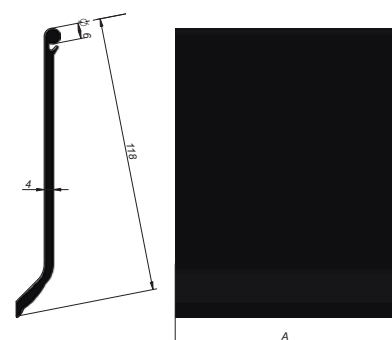

Perfil Vierteaguas ADA-SLIDER Slim Fit 14m. PVC
 Side Profile ADA-SLIDER Slim Fit 14m. PVC
 Perfil Banda Lateral ADA-SLIDER Slim Fit 14m. PVC

Ref	Kg	Mat	Col	Espesor Thickness	Lot
1404162	7,360			3	1

PERFILES / PROFILES / PERFIS

Rollo Perfil Interior PVC
 Interior Profile PVC Roll
 Rolo Perfil Interior PVC

Ref	Kg	Mat	Col	A	Espesor Thickness	Lot
1404187	39,300			56m.	4	1
1404190	9,100			14m.	4	1

Rollo Perfil ADA-SLIDER 10m. (e=4) PVC Vertical
 ADA-SLIDER Profile Roll 10 m. PVC Vertical
 Rolo Perfil 10 m. (e=4) ADA-SLIDER PVC Vertical