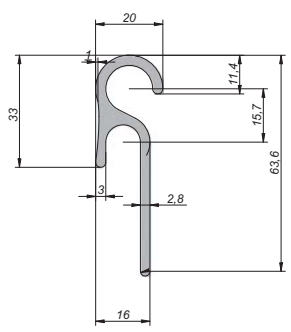

Perfil Lona 3m. Aluminio
Curtain Profile 3m. Aluminium
Perfil Lona 3m. Alumínio

Ref	Kg	Mat	Lot
1402519	2,511		2