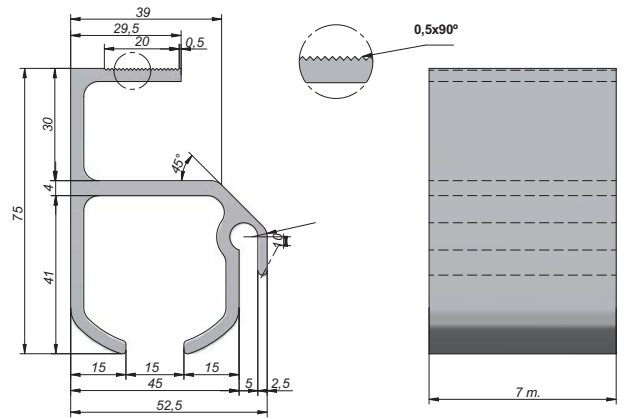

PERFILES DE LONA Y TECHO / CURTAIN AND ROOF PROFILES / PERFIS DE LONA E TETO

PERFILES / PROFILES / PERFIS

Perfil Lona 7m.x53x76 Aluminio
Curtain Profile 7m.x53x76 Aluminium
Perfil Lona 7m.x53x76 Aluminio

Ref	Kg	Mat	Lot
1402440	14,343		1