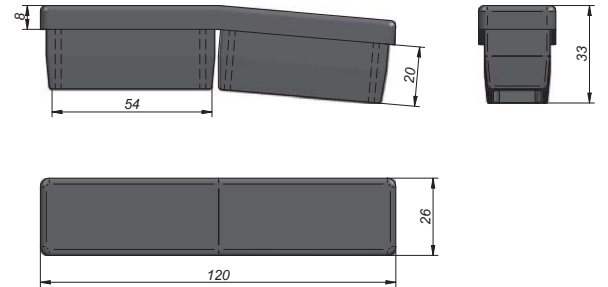

Other Profiles

Autres Profils

Sonstige Profile

Outros Perfis

pag. 230

PERFILES DE CARTOLA / SIDE BOARD PROFILES / PERFIS DE PAINEL

PERFILES / PROFILES / PERFIS

Barra Perfil Cartola 25x120 Aluminio
Bar Profile Side Wall 25x120 Aluminium
Barra Perfil Taipal 25x120 Alumínio

Ref	Kg	Mat	A	Lot
1402090	8,034	Al	6,5m.	1
1402091	4,017	Al	3,25m.	1

Tapón Perfil de Cartola 120x25
Plastic Cap 120x25
Tampa Varanda Plástico 120x25

Ref	Kg	Mat	A	Article	Lot
0502210	0,031	Cap	-	Cap	4

Barra Perfil Apilable 25x140 Aluminio
Bar Profile Side Wall 25x140 Aluminium
Barra Perfil Taipal 25x140 Alumínio