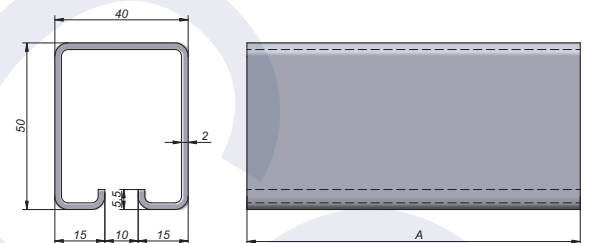

Perfil Acero Galvanizado 40x50
Galvanized Steel Bar Profile 40x50
Barra Perfil Aço Galvanizado 40x50

Ref	Kg	Mat	Acabado Sup/Finish	A	Espesor Thickness	Lot
1403018	19,000	STEEL	Galv	7,8 m.	2	1
1403020	17,600	STEEL	Galv	7 m.	2	1