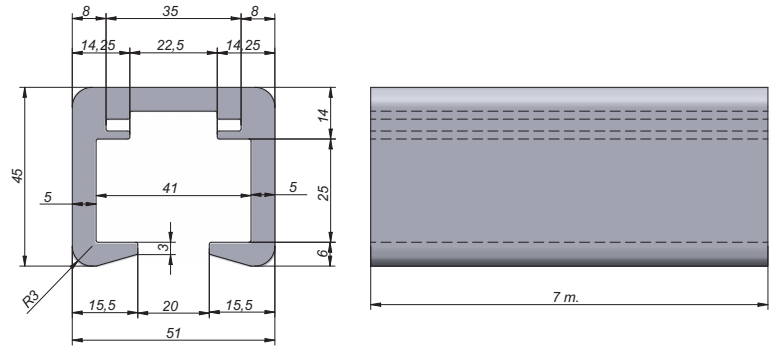

Perfil Pared Móvil Aluminio Anodizado 7m.
Bar Profile Rollshutter Aluminium Anodized 7m.
Barra Perfil Parede Elevatória Alumínio Anod 7m.

Ref	Kg	Mat	Acabado Sup/Finish	Lot
1402306	16,233		Anod	1