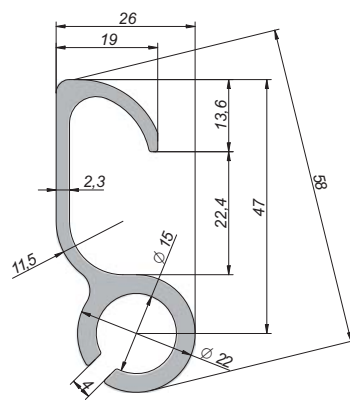

Perfil Acero Galvanizado 40x50
Galvanized Steel Bar Profile 40x50
Barra Perfil Aço Galvanizado 40x50

Ref	Kg	Mat	Acabado Sup/Finish	A	Espesor Thickness	Lot
1403018	19,000	STEEL	Galv	7,8 m.	2	1
1403020	17,600	STEEL	Galv	7 m.	2	1

Barra Perfil Techo Acero 7m.x32x34
Roof Profile Steel 7m.x32x34
Barra Perfil Tecto Aço 7m.x32x34

Ref	Kg	Mat	Acabado Sup/Finish	Espesor Thickness	Lot
1403030	9,900	STEEL	Zn	1,5	1

Perfil Lona Aluminio
Curtain Profile Aluminium
Perfil Lona Alumínio

Ref	Kg	Mat	A	Lot
1402511	2,940		3 m.	1
1402512	3,234		3,3 m.	2

Perfil Lona 3m.x53x40 Aluminio
Curtain Profile 3m.x53x40 Aluminium
Perfil Lona 3m.x53x40 Alumínio

Ref	Kg	Mat	Lot
1402505	5,208		1

Perfil Lona 2,55m.x39 Aluminio
Curtain Profile 2,55m.x39 Aluminium
Perfil Lona 2,55m.x39 Alumínio

Perfil Lona 3m. xØ34 Aluminio
Aluminium Curtain Profile 3000xØ34
Perfil Lona 3000xØ34 Aluminio

Ref	Kg	Mat	Lot
1402530	3,621		1

Perfil Lona 3m. xØ27 Aluminio
Aluminium Curtain Profile 3000xØ27
Perfil Lona 3000xØ27 Aluminio