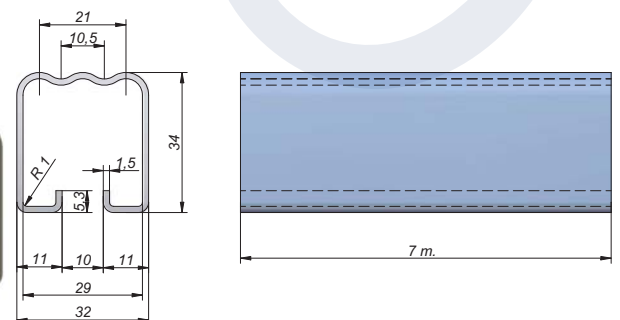

Barra Perfil Techo Acero 7m.x32x34
Roof Profile Steel 7m.x32x34
Barra Perfil Tecto Aço 7m.x32x34

Ref	Kg	Mat	Acabado Sup/Finish	Espesor Thickness	Lot
1403030	9,900	STEEL	Zn	1,5	1