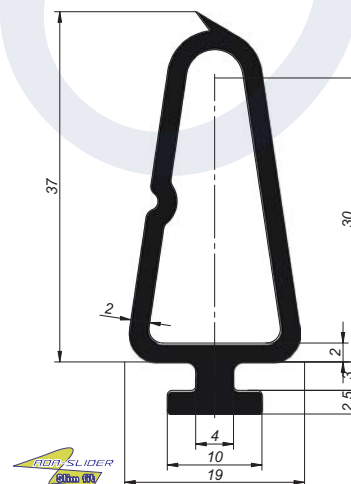

Perfil Vierteaguas ADA-SLIDER Slim Fit 14m. PVC
 Side Profile ADA-SLIDER Slim Fit 14m. PVC
 Perfil Banda Lateral ADA-SLIDER Slim Fit 14m. PVC

Ref	Kg	Mat	Col	Espesor Thickness	Lot
1404162	7,360			3	1

PERFILES / PROFILES / PERFIS

Rollo Perfil Interior PVC
 Interior Profile PVC Roll
 Rolo Perfil Interior PVC

Ref	Kg	Mat	Col	A	Espesor Thickness	Lot
1404187	39,300			56m.	4	1
1404190	9,100			14m.	4	1

Rollo Perfil ADA-SLIDER 10m. (e=4) PVC Vertical
 ADA-SLIDER Profile Roll 10 m. PVC Vertical
 Rolo Perfil 10 m. (e=4) ADA-SLIDER PVC Vertical

Ref	Kg	Mat	Col	Pos	A	Espesor Thickness	Lot
1404202	1,768				10m.	4	1

Perfil Puerta ADA-SLIDER Slim Fit 2,5 m.
 Door Profile ADA-SLIDER Slim Fit 2,5 m.
 Perfil Porta ADA-SLIDER Slim Fit 2,5 m.

Ref	Kg	Mat	Pos	Espesor Thickness	Lot
1404206	0,480			2	1