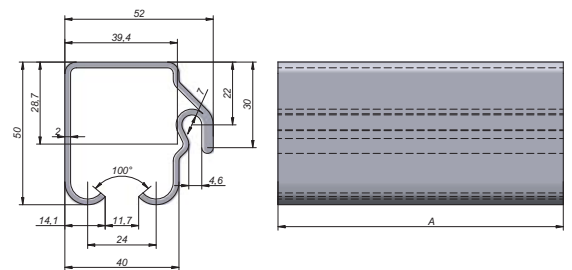

Perfil Acero Galvanizado 52x50 para goma
Galvanized Steel Bar Profile 52x50
Barra Perfil Aço Galvanizado 52x50

Ref	Kg	Mat	Acabado Sup/Finish	A	Espesor Thickness	Lot
1403010	20,550	STEEL	Galv	7 m.	2	1
1403012	22,900	STEEL	Galv	7,8 m.	2	1