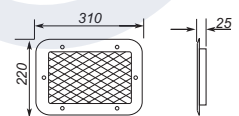

Ref	Kg	Mat	Col	Lot
6802200	0,451			1

PA-FV

Carpet Cover 310x220 PA-FV Anti-Slip
Couverture de Tapis 310x220 PA-FV Antigilissante
Fussmatten Deckel 310x220 PA-FV Gegen Rutschen