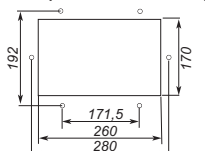

Plantilla para taladrar / Drill template

Ref	Kg	Mat	Col	Lot
6802202	0,480			1

PA-FV