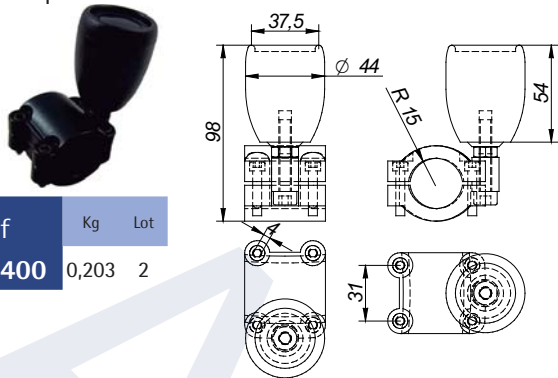

Steering Wheel Adaptable Handle
Button De Volant
Rad mit Anpassbarem Griff

Ref	Kg	Lot
7001400	0,203	2

Booster Cables 5m.
Câbles pour démarrer batterie 5m.
Starterkabel 5m.

Ref	Kg	Ø	Article	Lot
70177850	5,850	14mm	DIN 72553 - 50mm2 - 5 m.	1

Booster Cables black clamp 50 mm.
Pince noir 5m.
Starterkabelklammer schwarz 50 mm.

Ref	Kg	Article	Lot
70177894	0,621	For truck booster cable 160/100mm, COOPER/PVC	1

Booster Cables red clamp 50 mm.
Pince rouge 5m.
Starterkabelklammer rot 50 mm.

Ref	Kg	Article	Lot
70177893	0,621	For truck booster cable 160/100mm, COOPER/PVC	1

Steering Wheel Cover Black
Couvre Volant Noir
Lenkrad Etui Schwarz Noir

Ref	Kg	Ø	Article	Lot
79323303	0,480	44-46cm	Ø 44-46 cm.	1
79323304	0,480	46-48cm	Ø 46-48 cm.	1

Steering Wheel Cover Black-Wood
Couvre Volant Noir-Bois
Lenkrad Etui Schwarz-Holz

Ref	Kg	Lot
7001414	0,480	1
7001416	0,480	1

Wash Brush
Brosse de Lavage
Waschbürste

Ref	Kg	Article	Lot
71729901	0,360	105->175 cm	1

Mini-Aircompressor "BIG" 12V
Compresseur D'Air "BIG" 12V
Miniluftkompressor "BIG" 12V

Ref	Kg	V	Article	Lot
70623217	2,220	12v	100psi - 7 bar - 14A - 35 L/min. - Including bag	1