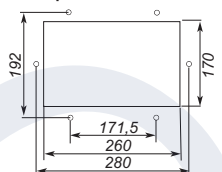

Ref	Kg	Lot
6705052	0,450	1

Carpet Cover 310x220 PA-FV  
Couverture de Tapis 310x220 PA-FV  
Fussmatten Deckel 310x220 PA-FV

Plantilla para taladrar / Drill template

Ref	Kg	Mat	Col	Lot
6802200	0,451			1

PA-FV