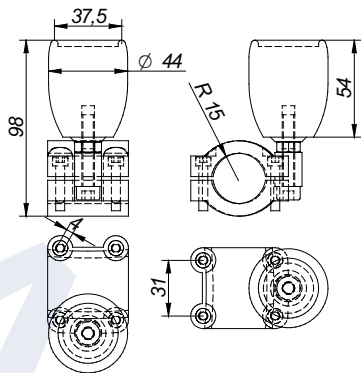

Bola Brida Volante
Steering Wheel Adaptable Handle
Manipulo de Volante

Ref	Kg	Lot
7001400	0,203	2

Funda Volante Polipiel Negro
Steering Wheel Cover Black
Capa Volante Polipiel Preta

Ref	Kg	Ø	Article	Lot
79323303	0,480	44-46cm	Ø 44-46 cm.	1
79323304	0,480	46-48cm	Ø 46-48 cm.	1