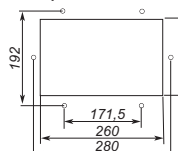

Plantilla para taladrar / Drill template

Ref	Kg	Mat	Col	Lot
6802202	0,480			1

Poliamida Reforzada (PA-FV)
PA-FV