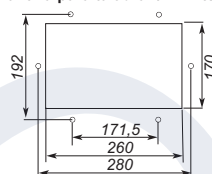

Plantilla para taladrar / Drill template